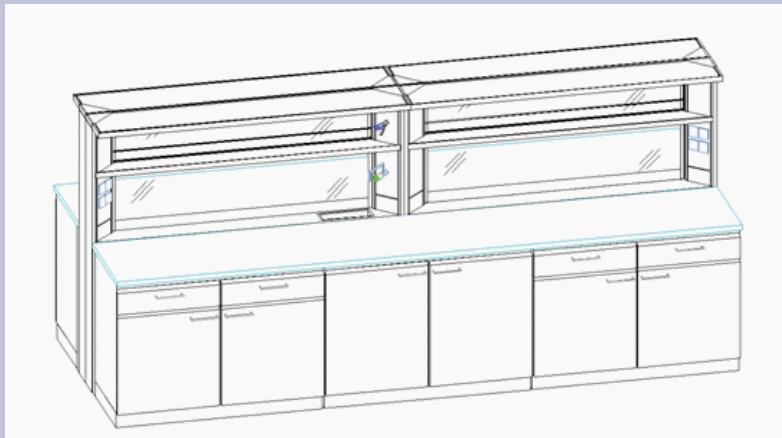

## Angebot Messemöbel

**Doppelarbeits Tisch**  
**Breite: 3600 mm**  
**Tiefe: 1500 mm**  
**Höhe: 900/1620 mm**

Medienzellen mit insgesamt 4 Kassetten mit 4 x 230V, 1 x Kaltwasserarmatur mit Trichterbecken, 1 x Druckluftarmatur

Melamintischplatte

3 Unterschränke mit Flügeltüren und 1 Einlegeboden  
2 Unterschränke mit Flügeltüren, 1 Einlegeboden und 2 Schubkästen oben  
1 Unterschrank mit Flügeltüren, 1 Einlegeboden und 1 Schubkasten oben

### Wandarbeitsstisch

**Breite: 4200 mm**

**Tiefe: 750 mm**

**Höhe: 900 mm**

Melamintischplatte

2 Unterschränke mit Flügeltüren, 1 Einlegeboden und 2 Schubkästen oben

1 Unterschrank mit Flügeltüren, 1 Einlegeboden und 1 Schubkasten oben

### Fahrbarer Beistelltisch mit Verbundkeramiktischplatte

**Breite: 1200 mm**

**Tiefe: 750 mm**

**Höhe: 900 mm**

**Sonderpreis: 750,00 €**

zzgl. MwSt., ab Lager Bünde, Lieferung und Montagekosten auf Anfrage