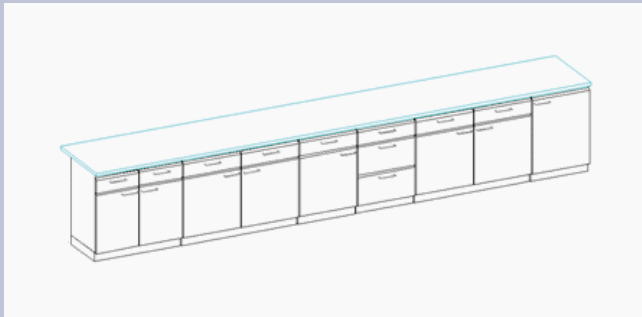

## Angebot Messemöbel

**Doppelarbeits Tisch**  
**Breite: 3600 mm**  
**Tiefe: 1500 mm**  
**Höhe: 900/1620 mm**

Medienzellen mit insgesamt 4 Kassetten mit 4 x 230V, 1 x Kaltwasserarmatur mit Trichterbecken, 1 x Druckluftarmatur

Melamintischplatte

3 Unterschränke mit Flügeltüren und 1 Einlegeboden  
2 Unterschränke mit Flügeltüren, 1 Einlegeboden und 2 Schubkästen oben  
1 Unterschrank mit Flügeltüren, 1 Einlegeboden und 1 Schubkasten oben

### Wandarbeitsstisch

**Breite: 4200 mm**

**Tiefe: 750 mm**

**Höhe: 900 mm**

Melamintischplatte

2 Unterschränke mit Flügeltüren, 1 Einlegeboden und 2 Schubkästen oben

1 Unterschrank mit Flügeltüren, 1 Einlegeboden und 1 Schubkasten oben